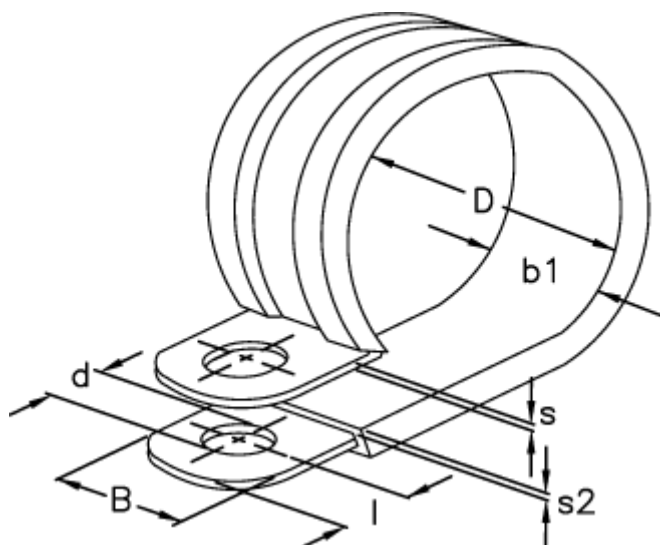

Varenummer: 029456112007

Beskrivelse: Norma rørbøjle RLGU 1. 7/12 W1

Mål

b1	= 15
Bredde B	= 12
d	= 6.4
Diameter D	= 7
l	= 6
s	= 0.8
s2	= 1.2